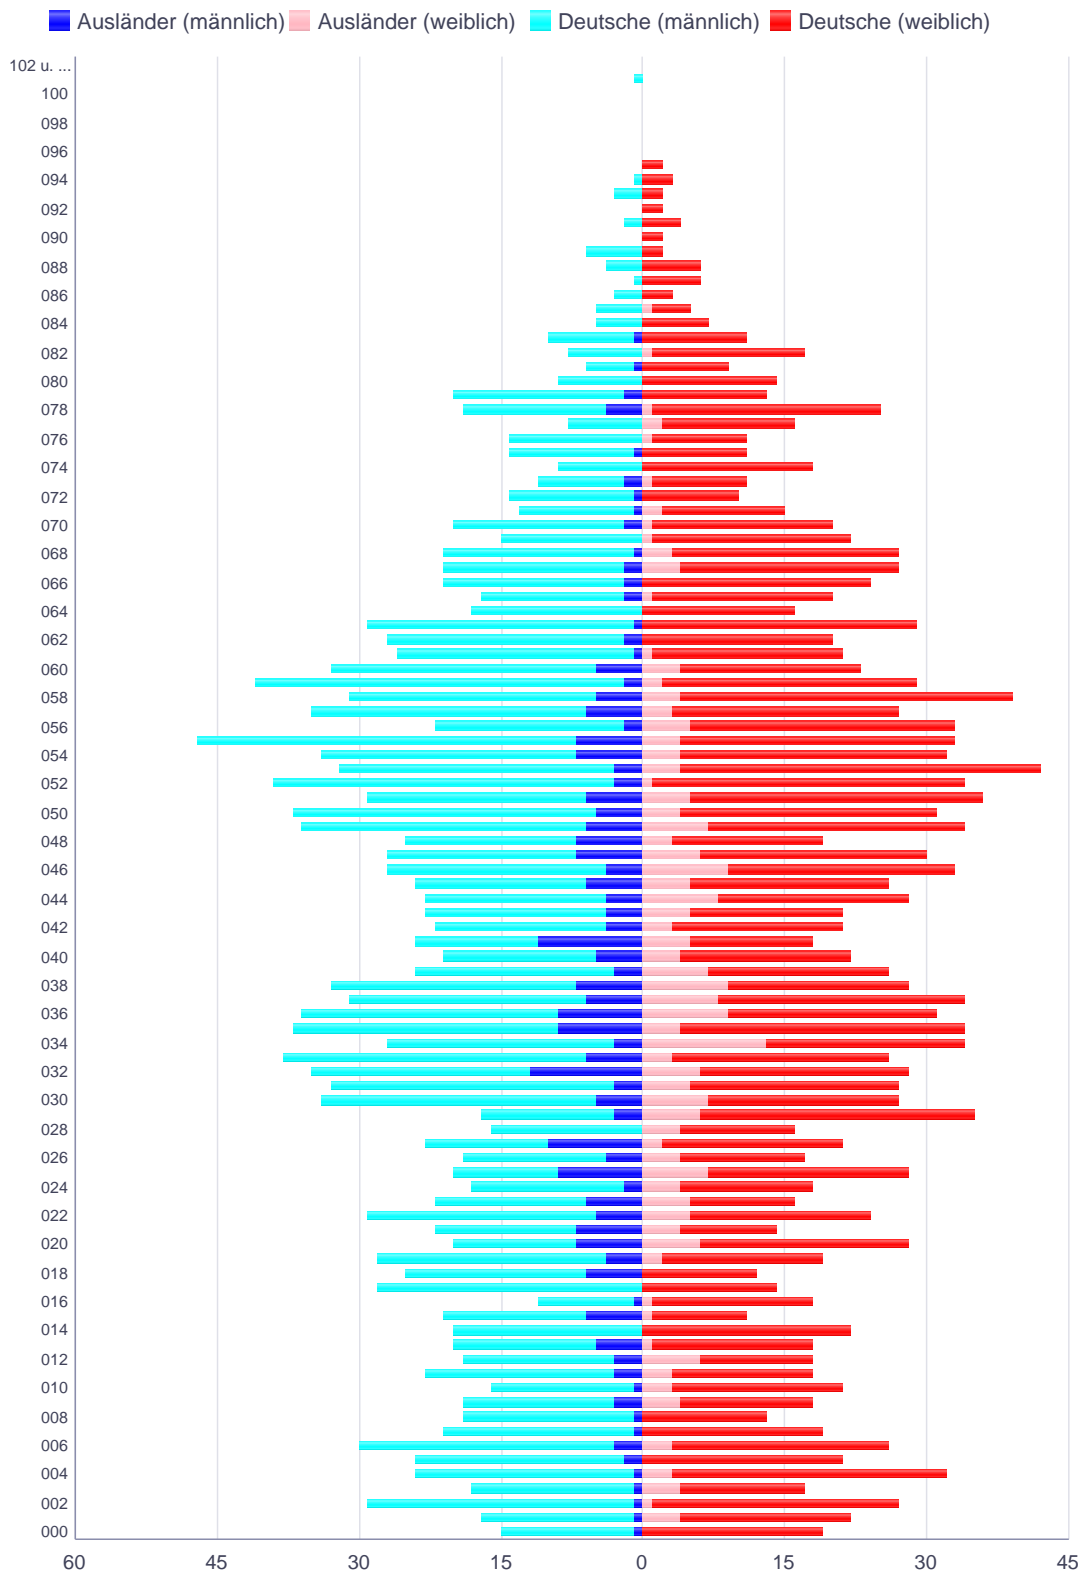

Bevölkerungspyramide

Gemeinde:
Gondelsheim

Gemeinde-Schlüssel:
08215025

Gebiets-Gliederung:
Ges.-Gemeinde

Stand:
31.12.2018

	Ausländer (männlich)	Ausländer (weiblich)	Deutsche (männlich)	Deutsche (weiblich)	gesamt
102 u. älter	0	0	0	0	0
101	0	0	1	0	1
100	0	0	0	0	0
099	0	0	0	0	0
098	0	0	0	0	0
097	0	0	0	0	0
096	0	0	0	0	0
095	0	0	0	2	2
094	0	0	1	3	4
093	0	0	3	2	5
092	0	0	0	2	2
091	0	0	2	4	6
090	0	0	0	2	2
089	0	0	6	2	8
088	0	0	4	6	10
087	0	0	1	6	7
086	0	0	3	3	6
085	0	1	5	4	10
084	0	0	5	7	12
083	1	0	9	11	21
082	0	1	8	16	25
081	1	0	5	9	15
080	0	0	9	14	23
079	2	0	18	13	33
078	4	1	15	24	44
077	0	2	8	14	24
076	0	1	14	10	25
075	1	0	13	11	25
074	0	0	9	18	27
073	2	1	9	10	22
072	1	0	13	10	24
071	1	2	12	13	28
070	2	1	18	19	40
069	0	1	15	21	37
068	1	3	20	24	48
067	2	4	19	23	48
066	2	0	19	24	45
065	2	1	15	19	37
064	0	0	18	16	34
063	1	0	28	29	58
062	2	0	25	20	47
061	1	1	25	20	47
060	5	4	28	19	56
059	2	2	39	27	70
058	5	4	26	35	70
057	6	3	29	24	62
056	2	5	20	28	55
055	7	4	40	29	80
054	7	4	27	28	66
053	3	4	29	38	74
052	3	1	36	33	73

051	6	5	23	31	65
050	5	4	32	27	68
049	6	7	30	27	70
048	7	3	18	16	44
047	7	6	20	24	57
046	4	9	23	24	60
045	6	5	18	21	50
044	4	8	19	20	51
043	4	5	19	16	44
042	4	3	18	18	43
041	11	5	13	13	42
040	5	4	16	18	43
039	3	7	21	19	50
038	7	9	26	19	61
037	6	8	25	26	65
036	9	9	27	22	67
035	9	4	28	30	71
034	3	13	24	21	61
033	6	3	32	23	64
032	12	6	23	22	63
031	3	5	30	22	60
030	5	7	29	20	61
029	3	6	14	29	52
028	0	4	16	12	32
027	10	2	13	19	44
026	4	4	15	13	36
025	9	7	11	21	48
024	2	4	16	14	36
023	6	5	16	11	38
022	5	5	24	19	53
021	7	4	15	10	36
020	7	6	13	22	48
019	4	2	24	17	47
018	6	0	19	12	37
017	0	0	28	14	42
016	1	1	10	17	29
015	6	1	15	10	32
014	0	0	20	22	42
013	5	1	15	17	38
012	3	6	16	12	37
011	3	3	20	15	41
010	1	3	15	18	37
009	3	4	16	14	37
008	1	0	18	13	32
007	1	0	20	19	40
006	3	3	27	23	56
005	2	0	22	21	45
004	1	3	23	29	56
003	1	4	17	13	35
002	1	1	28	26	56
001	1	4	16	18	39
000	1	0	14	19	34
gesamt	295	269	1699	1690	3953